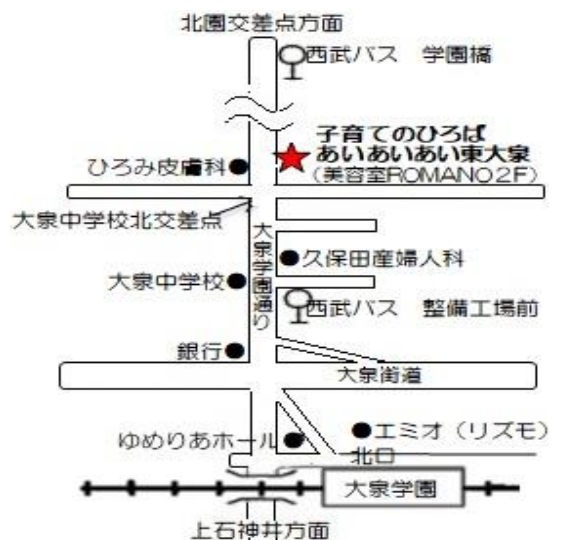

子育てのひろばあゐあゐあゐは
プレママ(パパ)と0~3歳の子どもと子育て中の方のつどいのひろばです
子どもも大人もいっしょに、育ちあゐ育ちあゐ支えあゐ、
地域で楽しく子育てをしませんか?

練馬区民設子育てのひろば あゐあゐあゐ東大泉のご案内

- 場 所 練馬区東大泉 3-41-7 和田ビル 201 (美容室 ROMANO 左の2F)
- 電 話 03-3924-3508
- メー ル aiaiai-higashi@jcom.home.ne.jp
- 開催時間 月~金、午前10時~午後3時(祝日、お盆、年末年始休)
- 対 象 0歳~3歳、保護者、プレママ(パパ)
- 利 用 料 無料

4/23、抱っこ講座レポート

ある雨の日のひろば

1~2歳の男の子3人。

鉄橋を作りたいと自分の足を橋桁にしたら大成功!
奥の和室では、それぞれに楽しそうな0歳ちゃん
たちと見守るママたち。雨の日こそ、ひろば。

体にも心にもよい抱っこのコミュニケーションを学びました。
思った以上に高い位置での抱っこ(おんぶ)が、赤ちゃんにも
お母さんにも負担が少なく、成長発達を促進してくれるそうです。
素手での抱っこ、抱っこグッズの紹介と正しい使い方、おんぶにつ
いてなどほか、質問にも丁寧に教えていただけました。

北園
交差点

大泉学園
駅方面

入口

美容室の左側階段を上ってエントランスへ。
ベビーカーはエントランス内へ。
お電話いただけましたら入口まで伺います。
駐輪場は建物右側面にあります。

あゐあゐあゐ東大泉 乳幼児一時預かりのご案内

- 対 象 6か月~4歳未満のひろば利用者(事前にひろば登録をお願いします)
- 定 員 3名/日
- 料 金 500円/30分(1時間~)
- 利用時間 月~金、午前10時~午後3時の間(ひろばの開いている時間)
- 予約方法 2か月前より、直接またはお電話にて受付けます。